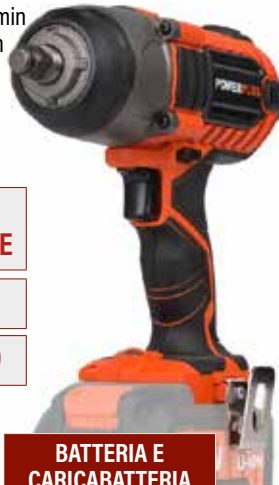

CON PERCUSSIONE

350 Nm

LUCE A LED

119,00
EURO

BATTERIA E CARICABATTERIA NON INCLUSI