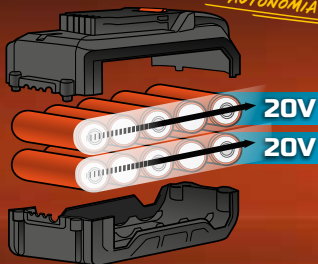

BATTERIA 40V
CONTIENE 2 PACCHI BATTERIA DA 20 V

Utilizzata su elettroattrezzi da 20 V permette di avere una autonomia maggiore utilizzando un pacco batteria alla volta

Su elettroattrezzi 40 V i pacchi batteria vengono utilizzati in contemporanea

MAGGIOR AUTONOMIA