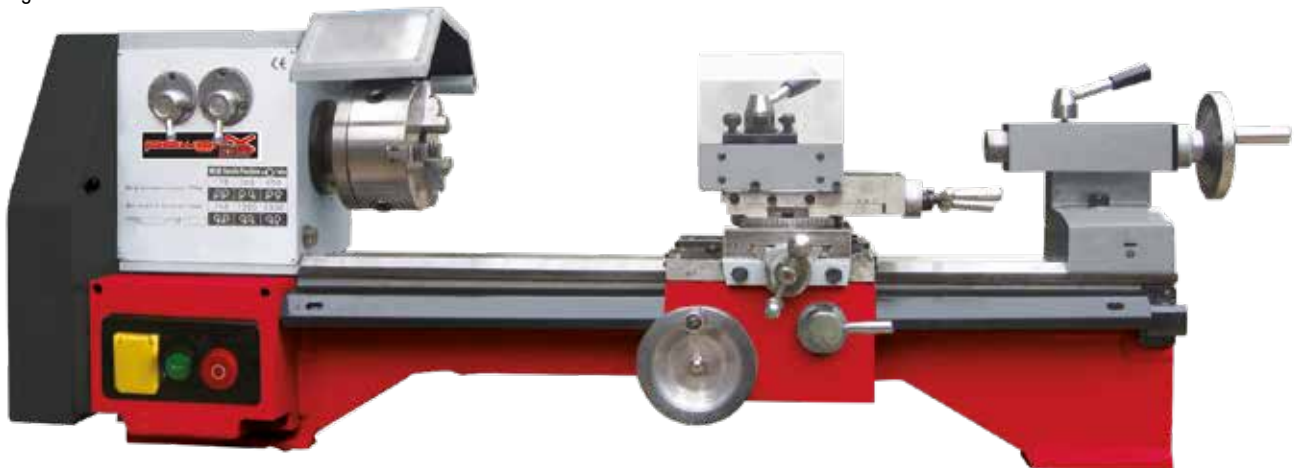

119020 MANDRINO A 4 GRIF- FE INDIPENDENTI E REVERSIBILI

119,00

EURO

119021 LUNETTA A TRE PUNTE

99,00

EURO

119022 CONTROPUNTA ROTANTE

49,90

EURO

119023 MANDRINO A CREMA- GLERA

32,90

EURO

119024 SET 5 UTENSILI PER LA LAVORAZIONE DEL METALLO

32,90

EURO