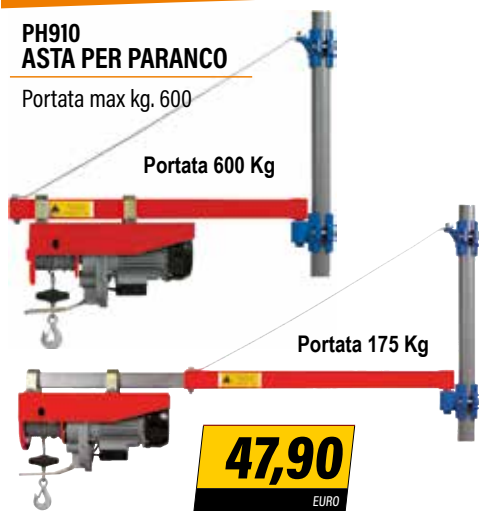

PH910 ASTA PER PARANCO

Portata max kg. 600

47,90
EURO

PH913 VERRICELLO MANUALE

Portata max kg. 540

24,90
EURO

PH914 VERRICELLO MANUALE A CINGHIA

Portata max. Kg. 540