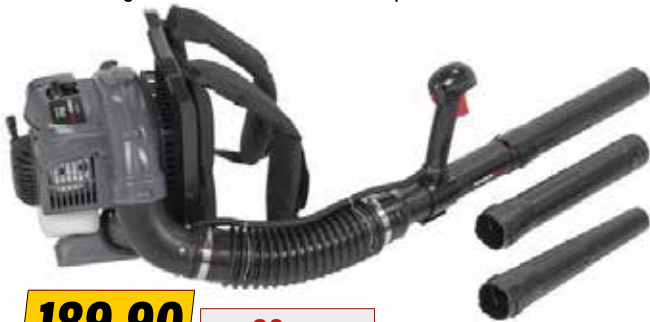

Capacità di taglio Ø40 mm.
Sacco raccogli trucioli 50 Litri
Pulsante sovraccarico

2400 W

159,00
EURO

**POWEG9020
SOFFIATORE A SCOPPIO**

con imbragatura a zaino - motore a 2 tempi - velocità aria 280 km/h

189,90
EURO