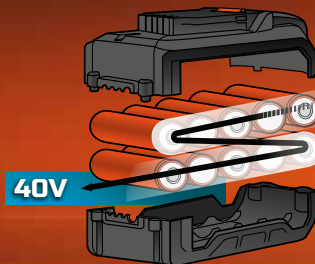

BATTERIA 40V
CONTIENE 2 PACCHI BATTERIA DA 20 V

Utilizzata su elettroattrezzi da 20 V permette di avere una autonomia maggiore utilizzando un pacco batteria alla volta

Su elettroattrezzi 40 V i pacchi batteria vengono utilizzati in contemporanea

MAGGIOR AUTONOMIA