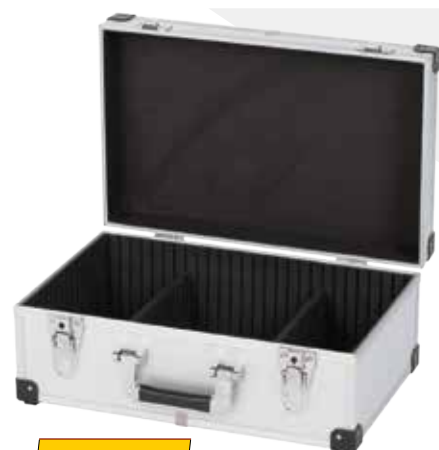

**120056
VALIGIA IN ALLUMINIO**

mm.420 x 173 x 265
interni rimovibili

27,90

EURO

Codice	Descrizione	EURO
120033	NERA	19,90
120035	GRIGIA	19,90