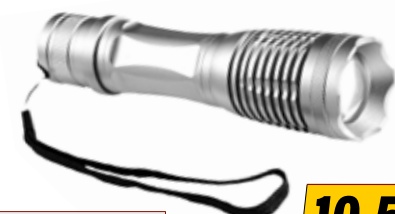

**131205
TORCIA A LED ENDURANCE**

400 lumen, distanza max 350 mt., fascio di luce regolabile - batterie incluse