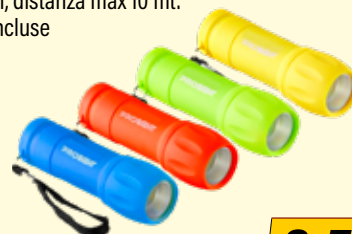

**131219
TORCIA A LED TRAIL**

100 lumen, distanza max 10 mt.
batterie incluse

**NUOVO IMBALLO IN
BLISTER SINGOLO**