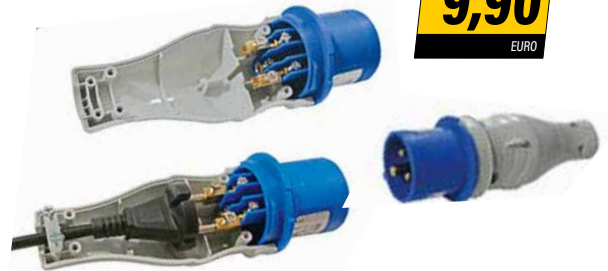

**131098
ADATTATORE INDUSTRIALE**

IP44 per spina SCHUKO