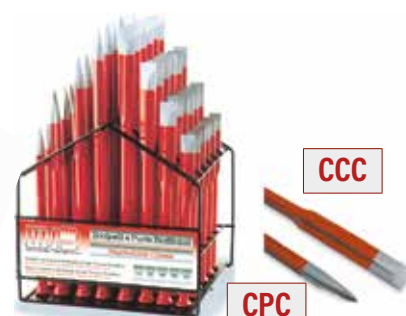

PUNTE E SCALPELLI RIAFFILABILI IN ACCIAIO CROMO VANADIO

CCC

CPC

Codice	Descrizione	EURO
CCC250	Scalpello 250 mm.-Ø16	5,50
CCC300	Scalpello 300 mm.-Ø16	6,50
CCC350	Scalpello 350 mm.-Ø16	7,50
CCC400	Scalpello 400 mm.-Ø16	7,90
CPC250	Punta 250 mm.-Ø16	5,50
CPC300	Punta 300 mm.-Ø16	6,50
CPC350	Punta 350 mm.-Ø16	7,50
CPC400	Punta 400 mm.-Ø16	7,90

IL MANICO IN GRAFITE RICHIEDE MINORE SFORZO DURANTE IL LAVORO ASSICURANDO MAGGIORE RESISTENZA