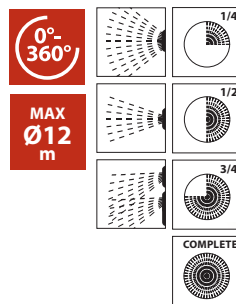

IRRIGATORE MULTIFUNZIONE

KREATOR

Codice	Specifiche	Conf.	Ean
KRTGR6531	3 ugelli, distanza massima 12 mt.	1	5400338070389